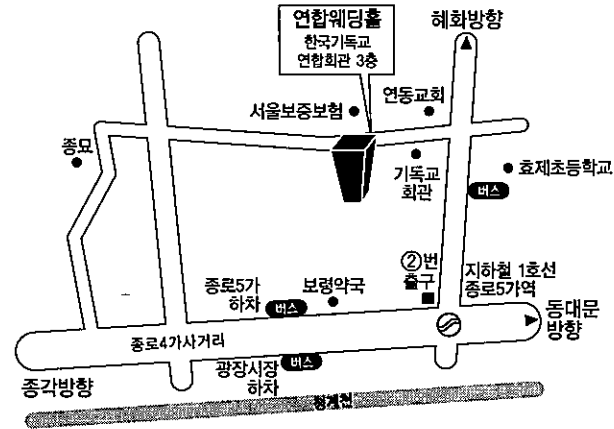

## INVITATION

하나님의 섭리 가운데서 만난 두 사람이  
 믿음과 사랑으로 한 가정을 이루게되었습니다.  
 언제나 주위에 사랑을 나누는  
 아름답고 행복한 가정으로 살아가도록  
 축복해주시길 바랍니다.

나용운 · 황말례 의 차남 반 석  
 구기욱 · 심영희 의 장녀 마리아

일시

2017년 10월 21일 토요일 오후 2시 30분

장소

한국기독교연합회관웨딩홀 3층 아가페홀

## LOCATION

### ■ 교통편

지하철 : 1호선 종로5가역 2번출구 도보 5분거리

### 자가용

· 네비게이션 이용시 : 한국기독교연합회관 또는 서울시 종로구 연지동 136-56

· 주차장 : 500여대 주차 가능, 2시간 무료 주차