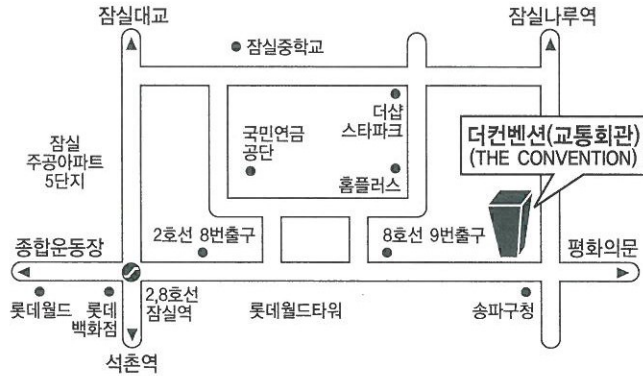

## LOCATION

### 지하철

2호선 잠실역 8번 출구 약 300m

8호선 잠실역 9번 출구 약 30m

## INVITATION

행복한 순간을 돌아보니 그가 옆에 있었고,  
힘든 순간을 돌이켜보니 그녀가 함께 해주었습니다.  
마주보기 전에는 알지 못했던 세상을 열어준 서로에게  
사랑을 약속합니다.

김현교 · 김미라 의 장남 종민

최흥규 · 박순희 의 장녀 서아

2017년 9월 9일 토요일 오후 1시 40분

더컨벤션교통회관 1층 그랜드 볼룸